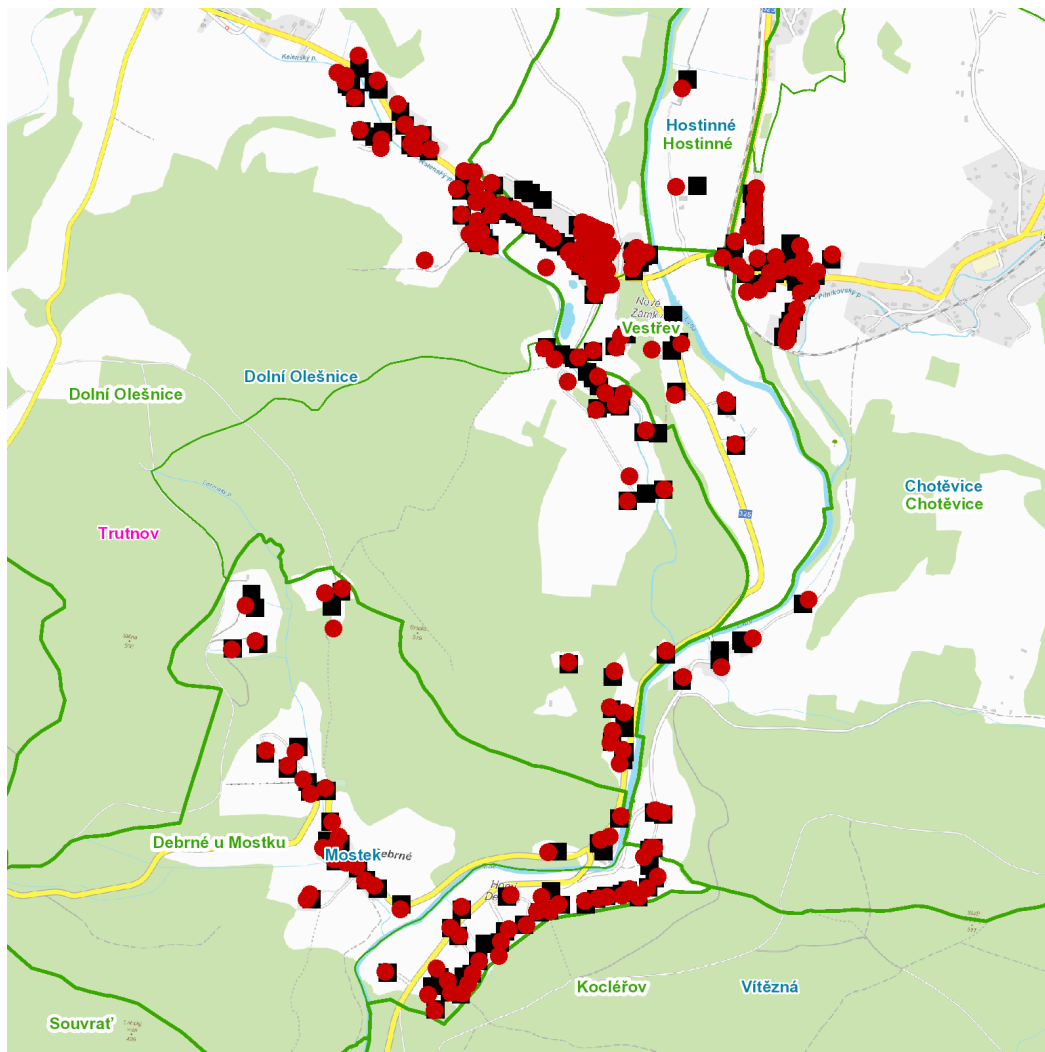

dne **8. 12. 2022** od **7:30** do **15:30** hodin

Plánovaná odstávka zahrnuje tyto lokality:**Dolní Olešnice** (okres Trutnov)

č. p. 57-83, 85-102, 104, 105, 107, 108, 111, 112, 113, 115-126, 128, 129, 130, 132-137, 139-162, 164, 165, 168

Mostek (okres Trutnov)

část obce **Debrné**

č. p. 2, 4, 6, 7, 8, 9, 11-16, 20, 23, 25, 26, 27, 28, 30, 31, 33-38, 40-52, 54-58, 60, 61, 63

č. ev. 40, 45, 54, 59, 70, 88

kat. území **Debrné u Mostku** (kód **699756**): parcelní č. 78, 80, 86, 224/2, 360/4, 422, 504/6

dne 8. 12. 2022 od 7:30 do 15:30 hodin**Orientační mapový podklad odstávkou dotčených lokalit****VYSVĚTLIVKY**

- – adresy dotčené odstávkou elektřiny
- – místa připojení k elektrické síti dotčená odstávkou

INFORMACE ZASLÁNA

IDDS: ptzb38b (OBEC DOLNÍ OLEŠNICE)

IDDS: u7sbnm9 (OBEC CHOTĚVICE)

IDDS: 8ribcna (OBEC MOSTEK)

IDDS: dgsbd5f (Město Hostinné)