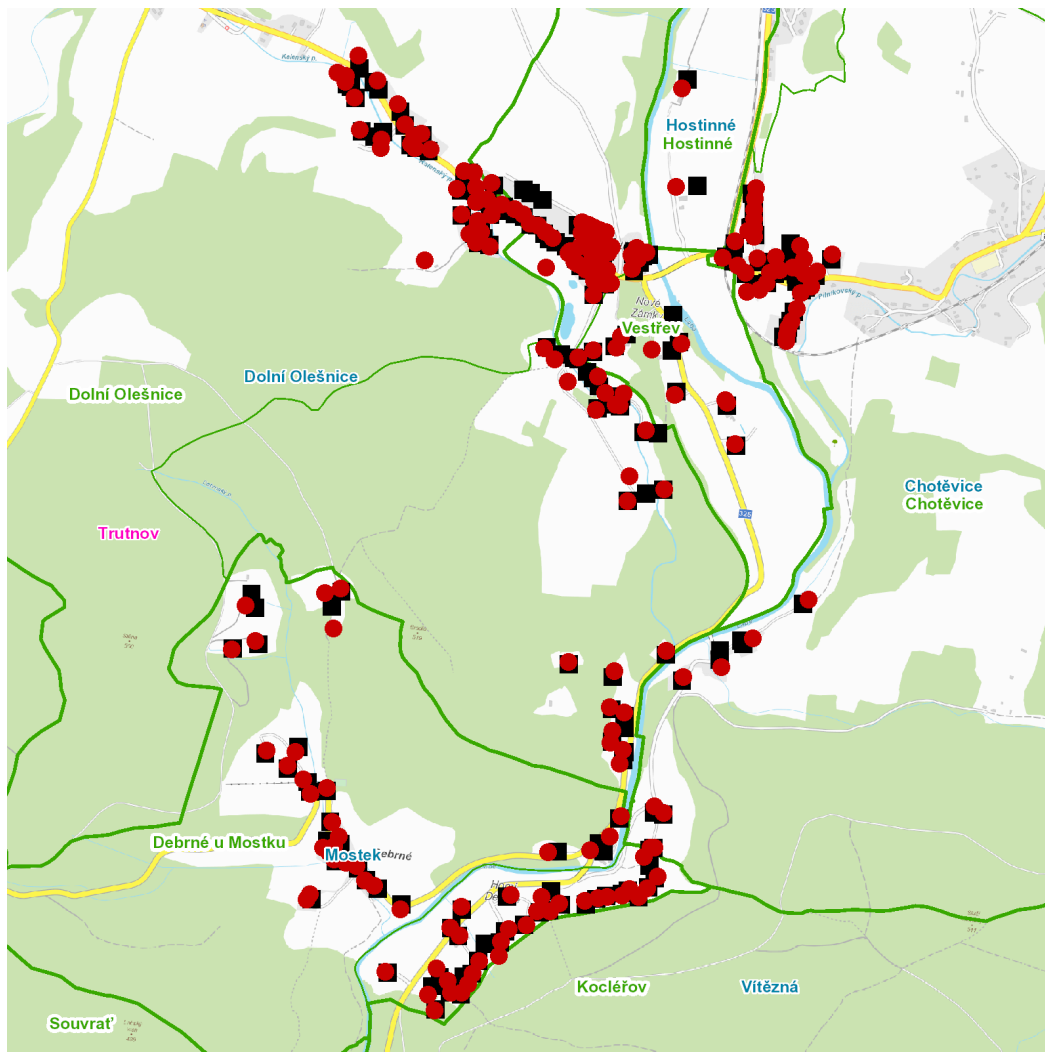

dne **1. 12. 2022** od **8:00** do **16:00** hodin

Plánovaná odstávka zahrnuje tyto lokality:**Dolní Olešnice** (okres Trutnov)

č. p. 57-83, 85-102, 104, 105, 107, 108, 111, 112, 113, 115-126, 128, 129, 130, 132-137, 139-162, 164, 165, 168

Mostek (okres Trutnov)

část obce **Debrné**

č. p. 2, 4, 6, 7, 8, 9, 11-16, 20, 23, 25, 26, 27, 28, 30, 31, 33-38, 40-52, 54-58, 60, 61, 63

č. ev. 40, 45, 54, 59, 70, 88

kat. území **Debrné u Mostku** (kód **699756**): **parcelní č.** 78, 80, 86, 224/2, 360/4, 422, 504/6

dne 1. 12. 2022 od 8:00 do 16:00 hodin**Orientační mapový podklad odstávkou dotčených lokalit****VYSVĚTLIVKY**

- – adresy dotčené odstávkou elektřiny
- – místa připojení k elektrické síti dotčená odstávkou

INFORMACE ZASLÁNA

IDDS: ptzb38b (OBEC DOLNÍ OLEŠNICE)

IDDS: u7sbnm9 (OBEC CHOTĚVICE)

IDDS: 8ribcna (OBEC MOSTEK)

IDDS: dgsbd5f (Město Hostinné)