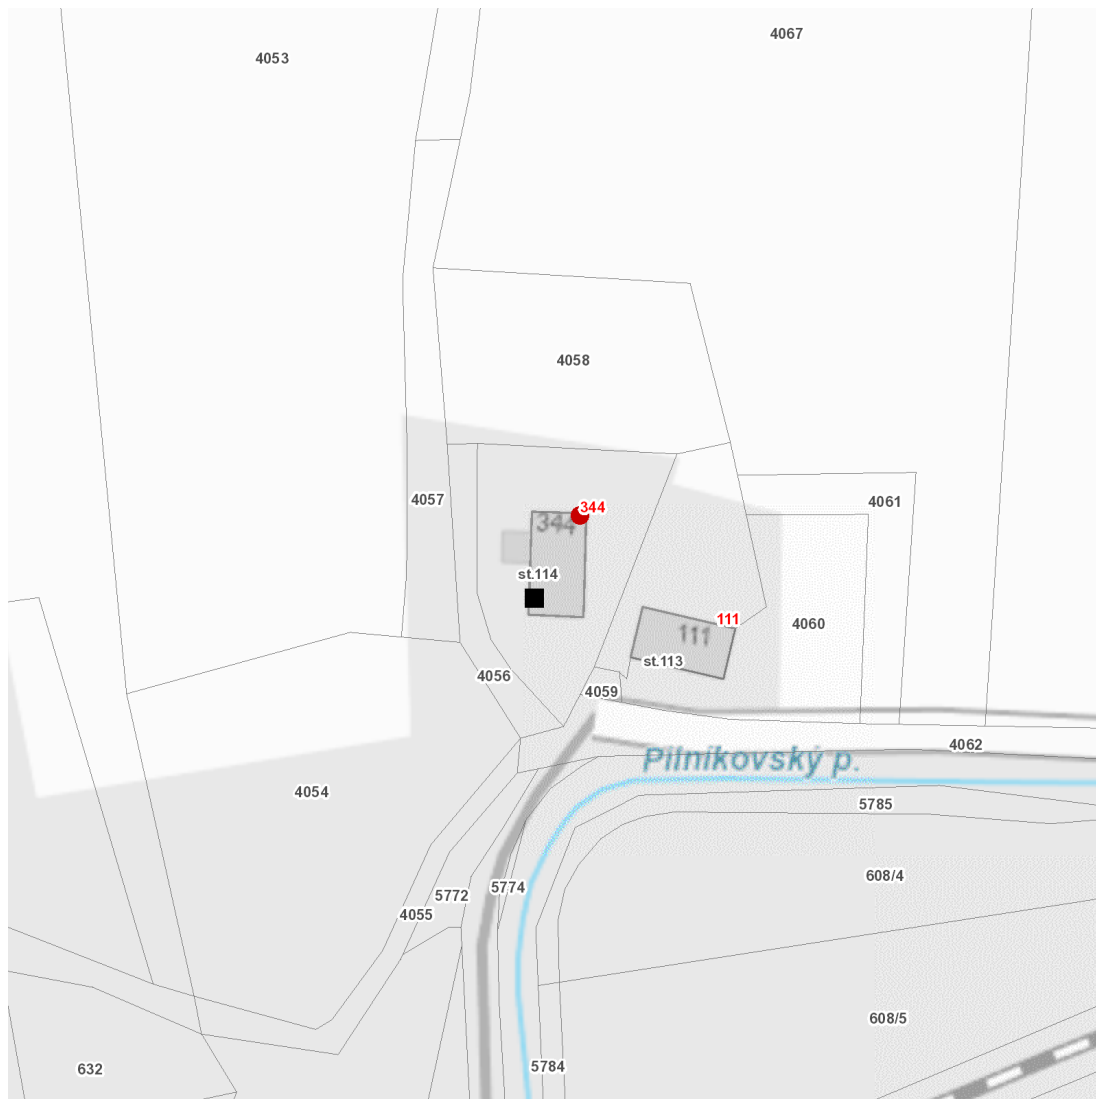

dne **13. 11. 2024** od **8:30** do **10:30** hodin

Plánovaná odstávka zahrnuje tyto lokality:**Chotěvice** (okres Trutnov)

č. p. 344

UPOZORNĚNÍ

Dotčené zařízení distribuční soustavy je nutné i v době odstávky považovat za zařízení pod napětím, a proto vás žádáme o dodržení všech zásad bezpečnosti a provedení opatření potřebných k zamezení případných škod na zdraví a majetku. | Provozovatelé výroben elektřiny jsou povinni zajistit přerušeni dodávky elektřiny z výroby do vypnutého úseku distribuční soustavy.

dne 13. 11. 2024 od 8:30 do 10:30 hodin**Orientační mapový podklad odstávkou dotčených lokalit****VYSVĚTLIVKY**

- – adresy dotčené odstávkou elektřiny
- – místa připojení k elektrické síti dotčená odstávkou